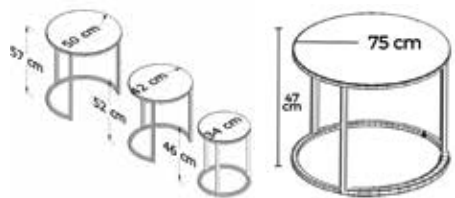

AYAK RENK SEÇENEKLERİ / LEG COLOR OPTIONS

Teknik Ölçü / Technical Dimension

Technical Data / Ölçüler

Orta Sehpa / Coffe Table	Zigon Sehpa / Nesting Set	Toplam / Total
0,08 m ³	0,09 m ³	0,17 m ³
13,9 kg	20,3 kg	34,2 kg

Teknik Ölçü / Technical Dimension

Technical Data / Ölçüler

Orta Sehpa / Coffe Table	Zigon Sehpa / Nesting Set	Toplam / Total
0,28 m ³	0,16 m ³	0,44 m ³
8,9 kg	8,3 kg	17,2 kg

WESSA SERİSİ YAN SEHPA (WESSA SERIES SIDE TABLE)