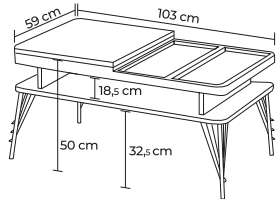

Technical Data / Ölçüler

Orta Sehpa / Coffe Table	Zigon Sehpa / Nesting Set	Toplam / Total
0,08 m ³	0,09 m ³	0,17 m ³
13,9 kg	20,3 kg	34,2 kg

KAİSA SERİSİ OYUN SEHPASI (KAİSA SERIES GAMING TABLE)

ÖZELLİKLER / FEATURES

REVAN
REVAN

Teknik Ölçü / Technical Dimension

Oyun Sehpası / Game Table

	0,09 m ³	27,6 kg
--	---------------------	---------

2 kutu
2 boxes

Technical Data / Ölçüler

KUĞU SERİSİ SEHPA TAKIMI (KUGU SERIES COFFEE TABLE SET)