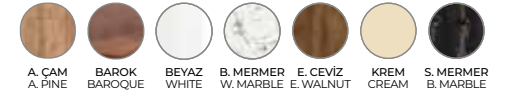

AYAK RENK SEÇENEKLERİ / LEG COLOR OPTIONS

Teknik Ölçü / Technical Dimension

Technical Data / Ölçüler

Orta Sehpa / Coffe Table	Zigon Sehpa / Nesting Set	Toplam / Total
0,08 m ³	0,09 m ³	0,17 m ³
13,9 kg	20,3 kg	34,2 kg

LORA SERİSİ SEHPA TAKIMI (LORA SERIES COFFEE TABLE SET)

ÖZELLİKLER / FEATURES

LAKE BOYALI MDF ÜST TABLA
/ LACQUE PAINTED MDF TOP TABLE

LAKE BOYALI GÜRGEN AYAK
/ LACQUE PAINTED HORGEN LEG

ÜST TABLA / TOP TABLE