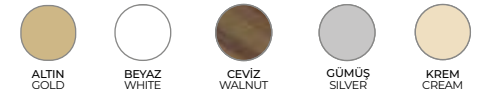

ÖZELLİKLER / FEATURES

LAKE BOYALI MDF ÜST TABLA
/ LACQUE PAINTED MDF TOP TABLE

LAKE BOYALI GÜRGEN AYAK
/ LACQUE PAINTED HÖRGEN LEG

ÜST TABLA / TOP TABLE

BEYAZ
WHITE

KREM
CREAM

AYAK RENG SEÇENEKLERİ / LEG COLOR OPTIONS

ALTIN
GOLD

BEYAZ
WHITE

CEVİZ
WALNUT

GÜMÜŞ
SILVER

KREM
CREAM

Teknik Ölçü / Technical Dimension

Technical Data / Ölçüler

Orta Sehpa / Coffe Table	Zigon Sehpa / Nesting Set	Toplam / Total
0,03 m ³	0,05 m ³	0,08 m ³
7,5 kg	14,3 kg	21,8 kg